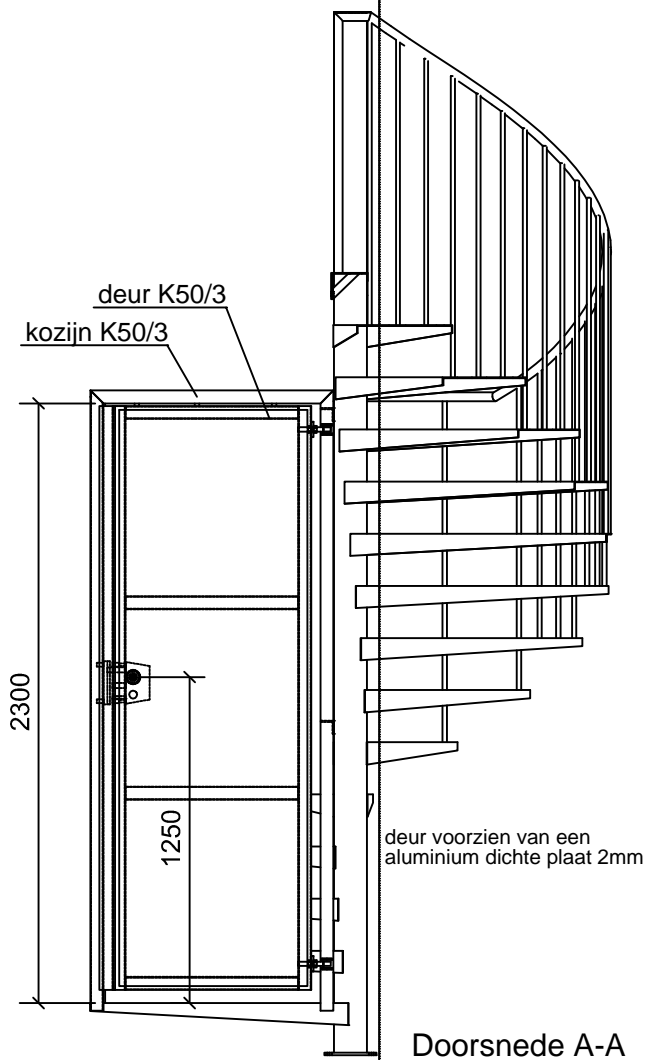

Materiaal: St.37

Spijlen: D16/B17.2

Deur: K50x50

Deurkozijn: K50x50

Beplating: Aluminium 2mm onbehandeld

Bevestigingsmiddelen: RVS/verzinkt

RVS Locinox slot LAKQ 30 U2
voorzien van een 54mm dummy cilinder
en een aluminium bolkruk aan
de binnenzijde

↑ A plattegrond

A ↑

Doorsnede A-A