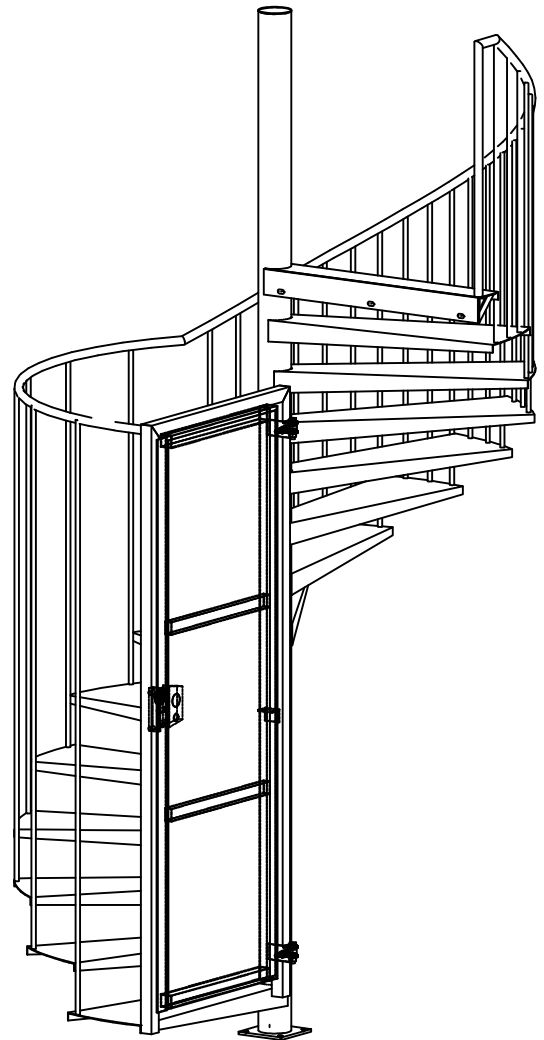

3-D aanzicht