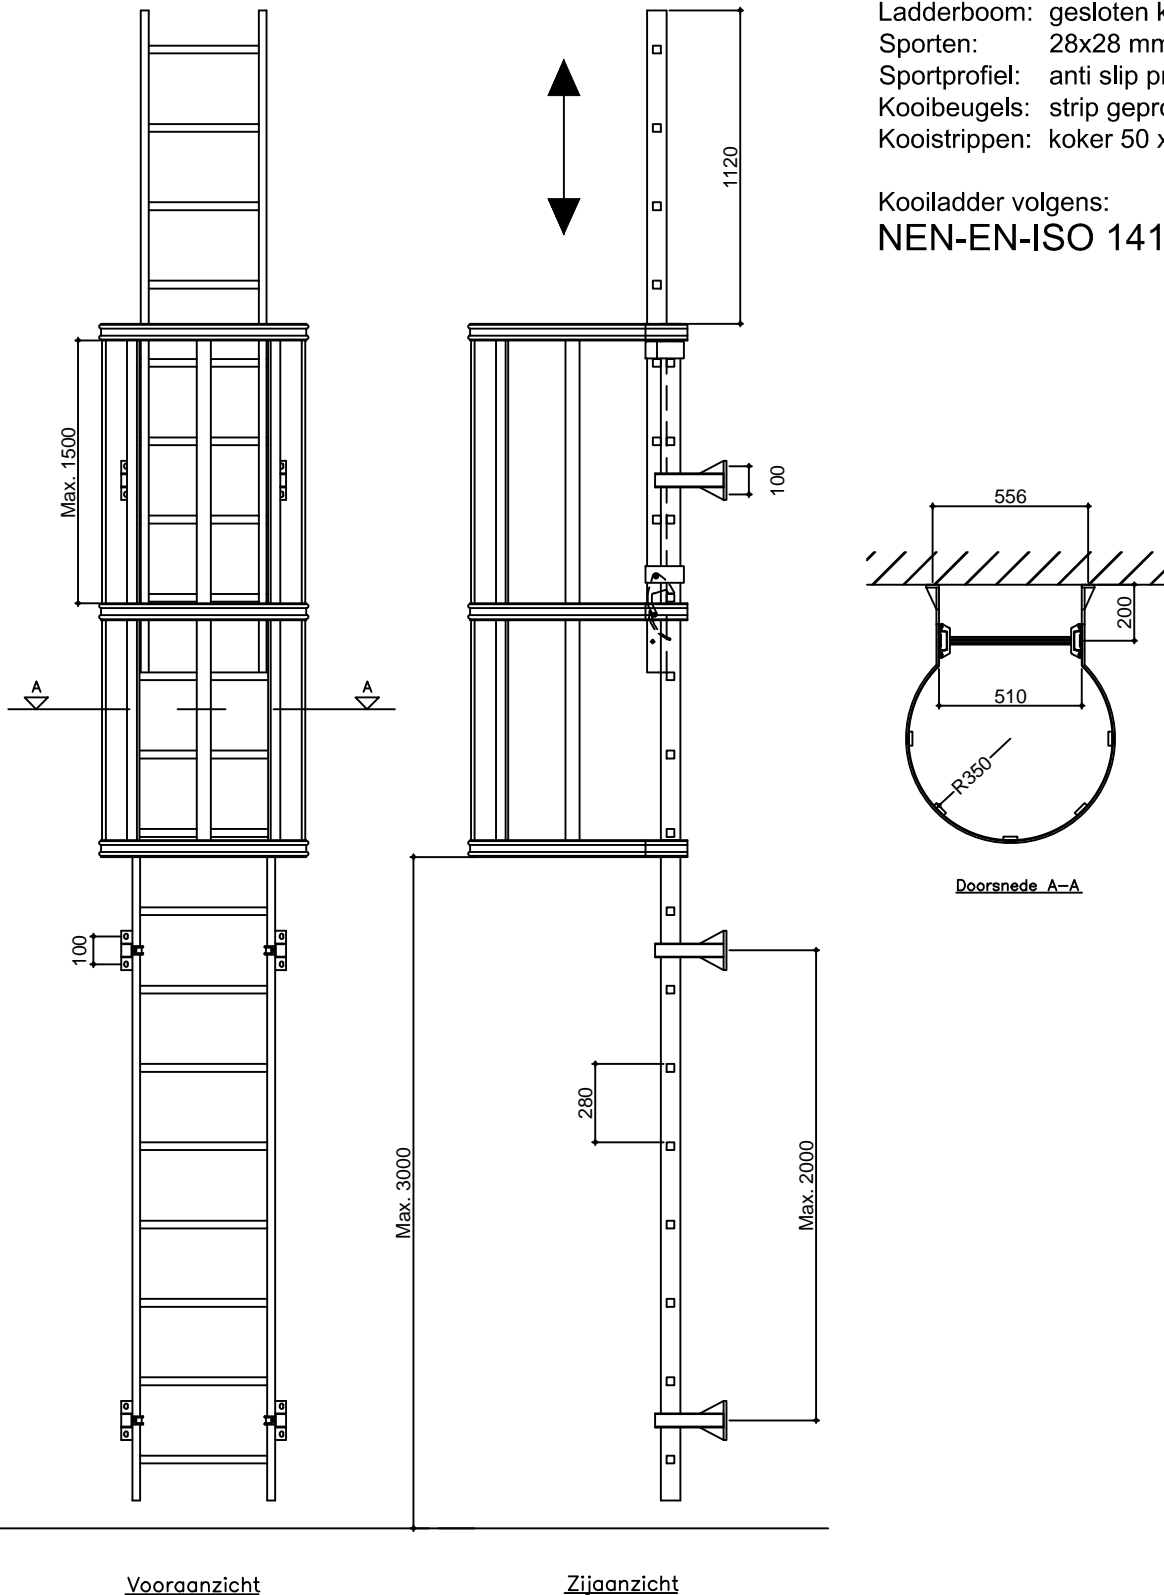

## Koilladder - type 585

Materiaal: aluminium  
Ladderboom: gesloten koker 70 x 28 mm  
Sporten: 28x28 mm, h.o.h. 280mm  
Sportprofiel: anti slip profiel  
Kooibeugels: strip geprofileerd 60 x 10 mm  
Kooistrippen: koker 50 x 13 mm

Koilladder volgens:  
**NEN-EN-ISO 14122-4**