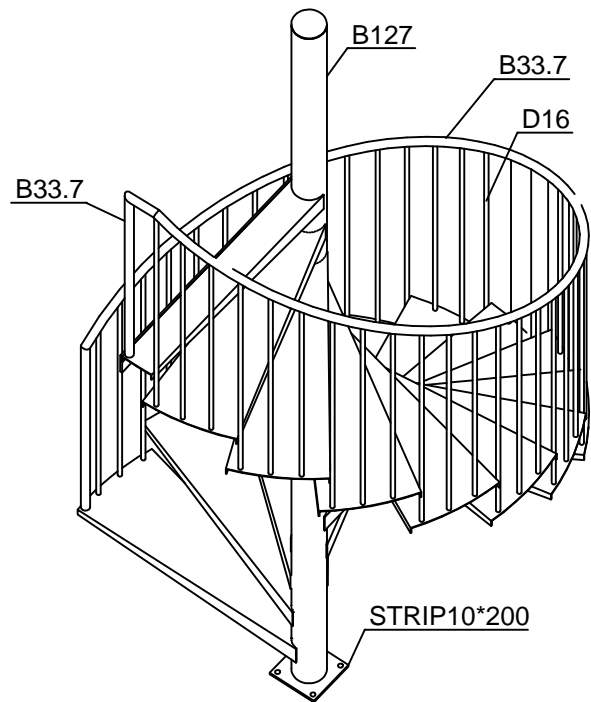

Materiaal: St.37

Spil: B127
Begin- en eindstaander: B33.7
Spijlen: rond 16
Handregel: B33.7
Voetplaat: strip 200x10
Kopplaat: strip 100x8
Treden: anti-slip plattreden

Bevestigingsmiddelen: RVS/verzinkt
Optie: buitenboom strip dik 4 mm