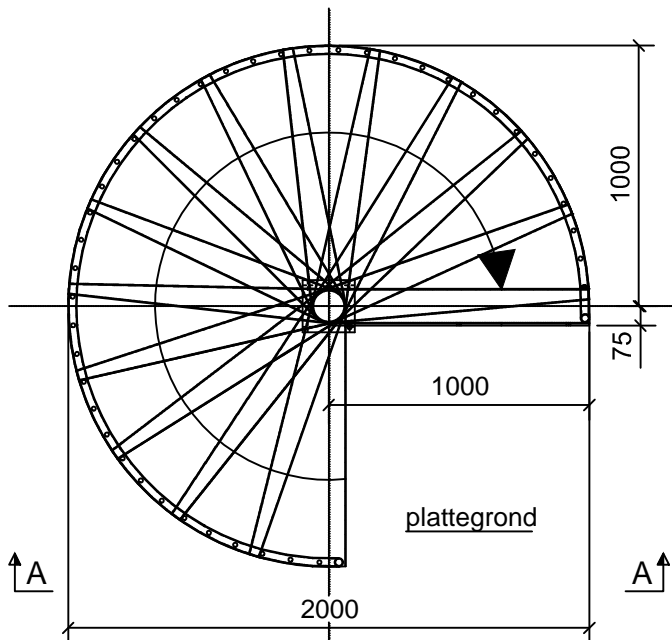

Materiaal: St.37

Spil: B127
Begin- en eindstaander: B33.7
Spijlen: rond 16
Handregel: B33.7
Voetplaat: strip 200x10
Kopplaat: strip 100x8
Treden: anti-slip plattreden

Bevestigingsmiddelen: RVS/verzinkt
Optie: buitenboom strip dik 4 mm