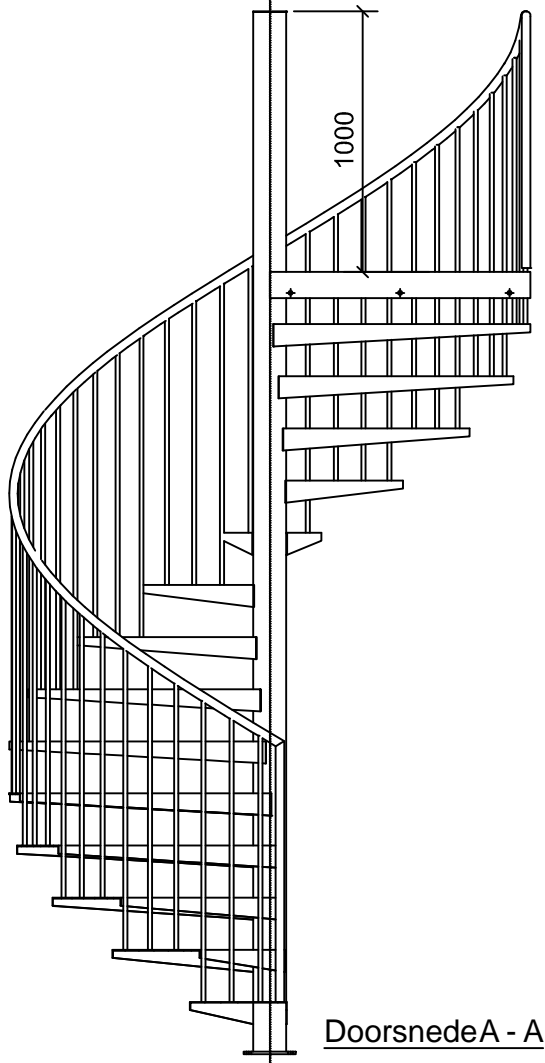

Materiaal: St.37

Spil: B127
Begin- en eindstaander: B33.7
Spijlen: rond 16
Handregel: B33.7
Voetplaat: strip 200x10
Kopplaat: strip 100x8
Treden: anti-slip plattreden

Bevestigingsmiddelen: RVS/verzinkt
Optie: buitenboom strip dik 4 mm