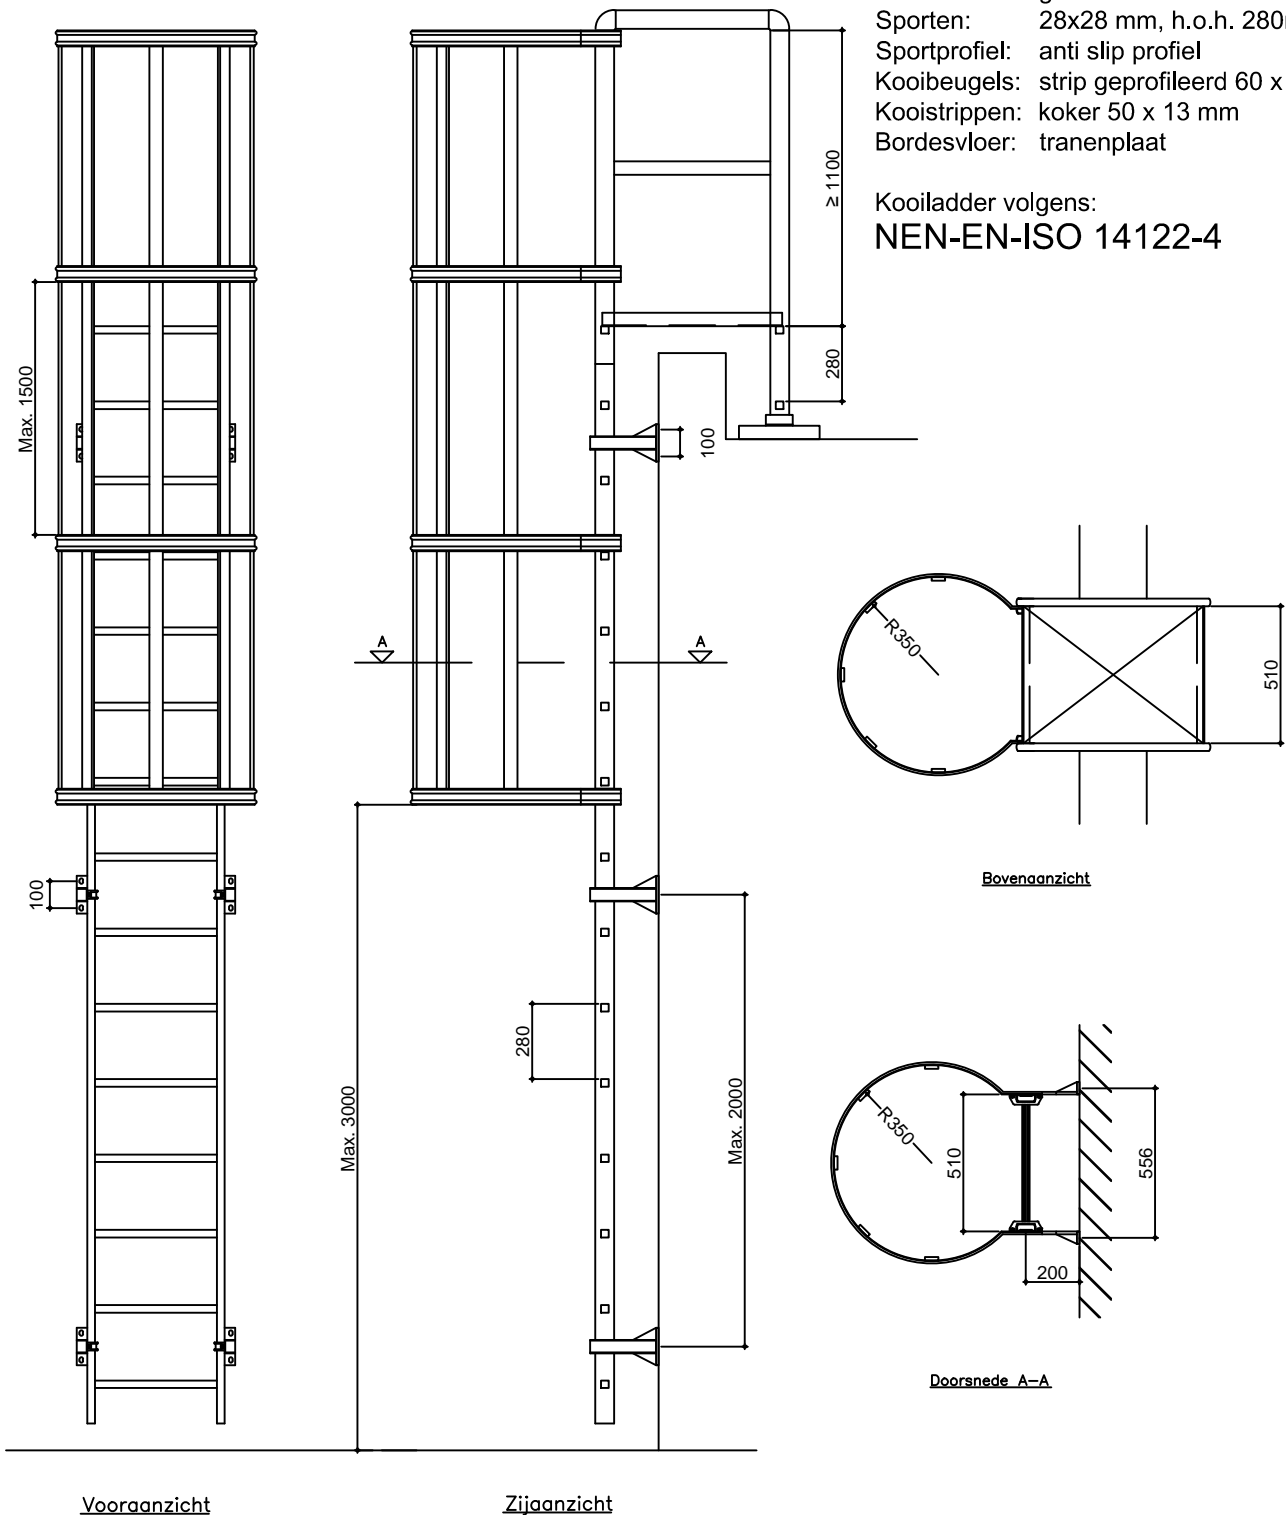

## Kooiladder - type 585

Materiaal: aluminium  
Ladderboom: gesloten koker 70 x 28 mm  
Sporten: 28x28 mm, h.o.h. 280mm  
Sportprofiel: anti slip profiel  
Kooibeugels: strip geprofileerd 60 x 10 mm  
Kooistripjes: koker 50 x 13 mm  
Bordesvloer: tranenplaat

Kooiladder volgens:  
**NEN-EN-ISO 14122-4**