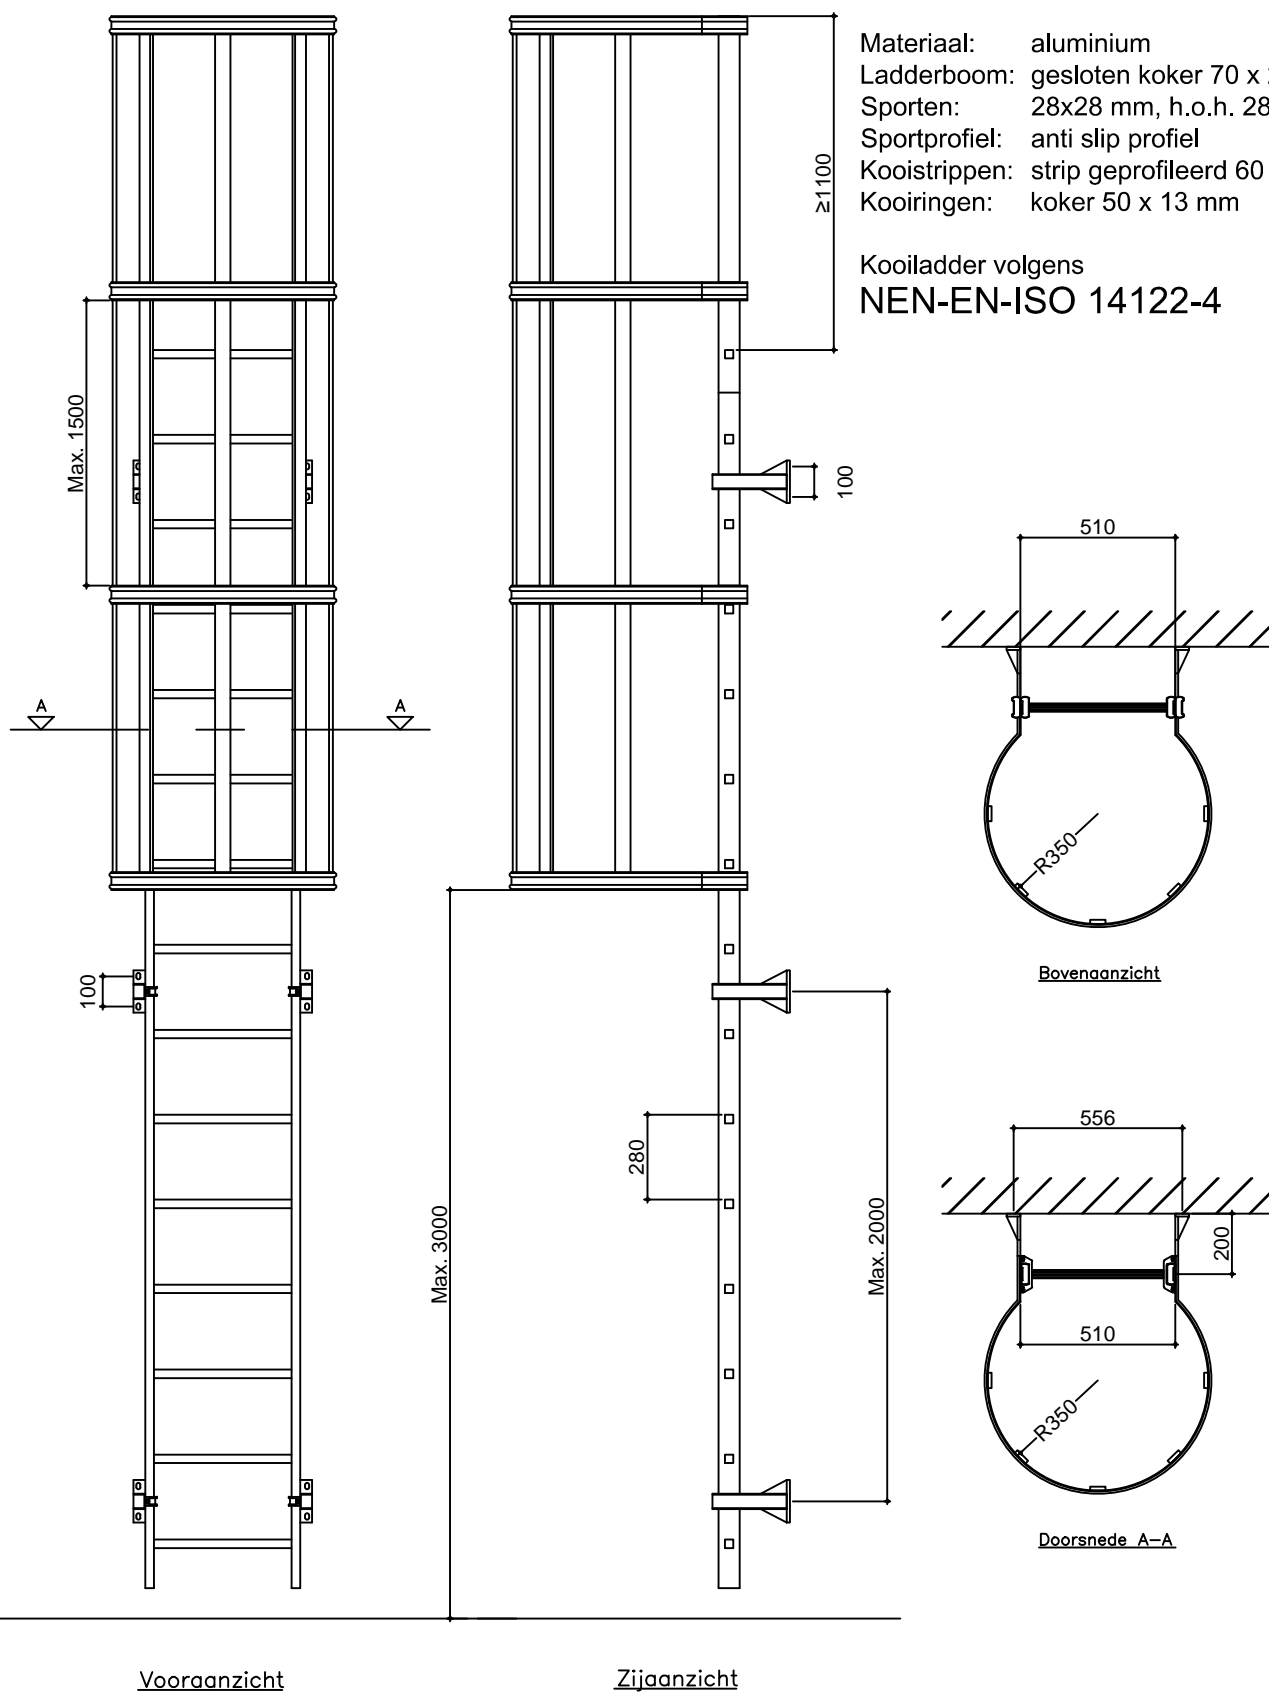

Kooiladder - type 585

Materiaal: aluminium
Ladderboom: gesloten koker 70 x 28 mm
Sporten: 28x28 mm, h.o.h. 280mm
Sportprofiel: anti slip profiel
Kooistrippen: strip geprofileerd 60 x 10 mm
Kooiringen: koker 50 x 13 mm

Kooiladder volgens
NEN-EN-ISO 14122-4

Afd. Stalen trappen en balustrades

Tel. : 0315 - 769001

E-mail : info@hetra-gss.eu

Website : www.hetra-gss.eu

Kooiladder - type 585

Versie : 1.02