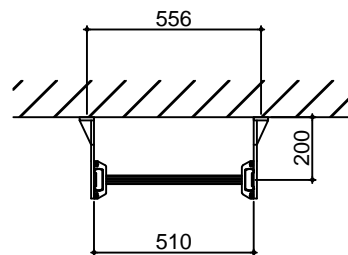

Doorsnede A-A