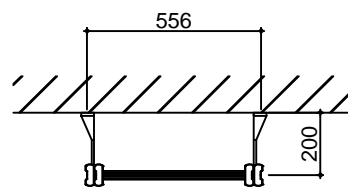

Vooraanzicht

Zijaanzicht

Gevelladder - type 580

Materiaal: aluminium
 Ladderboom: gesloten koker 70 x 28 mm
 Sporten: 28x28 mm, h.o.h. 280mm
 Sportprofiel: anti slip profiel

Gevelladder volgens:
NEN-EN-ISO 14122-4