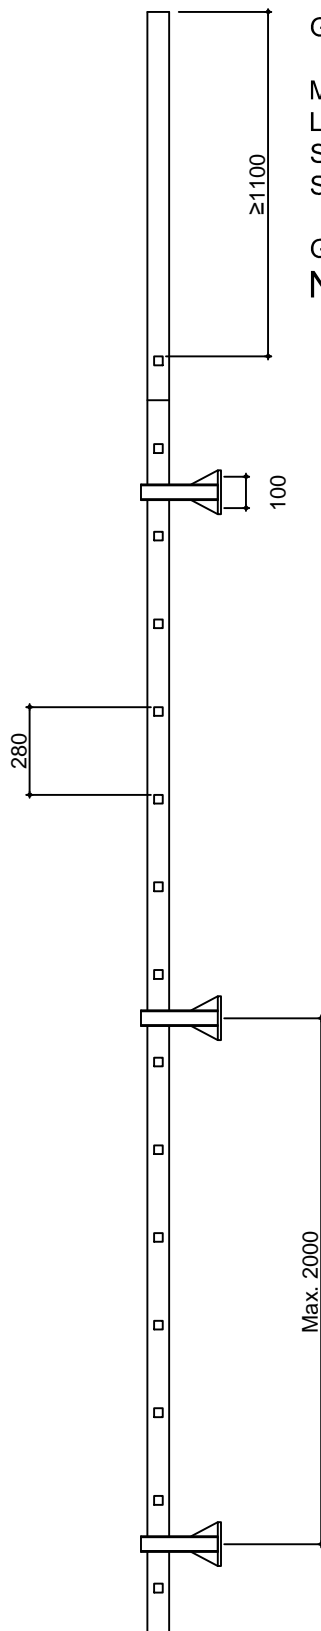

Vooraanzicht

Zijaanzicht

Gevelladder - type 580

Materiaal: aluminium
 Ladderboom: gesloten koker 70 x 28 mm
 Sporten: 28x28 mm, h.o.h. 280mm
 Sportprofiel: anti slip profiel

Gevelladder volgens:
NEN-EN-ISO 14122-4